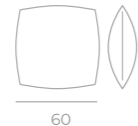

Tumbona Aruba Doble

Tumbonas
Lago

Tumbona Lago

Accesorios

Colchonetas de espuma tapizadas a medida

Pack 2 cojines 60 x60

Pack 2 cojines rectangulares

Pack 2 cojines 50 x50