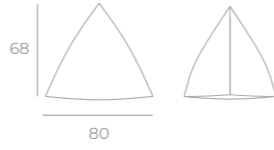

Accesorios

* Fabricación a medida

Personalizaciones