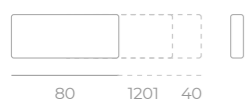

Cojín respaldo triangular

Pack 2 cojines 40 x40

Cojín Piramidal

Cortinas y techo

Cargador USB

Cojín respaldo recto Palet

Cojín respaldo cuña Palet

* Fabricación a medida