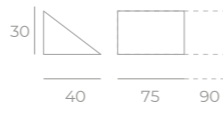

Cojín Piramidal