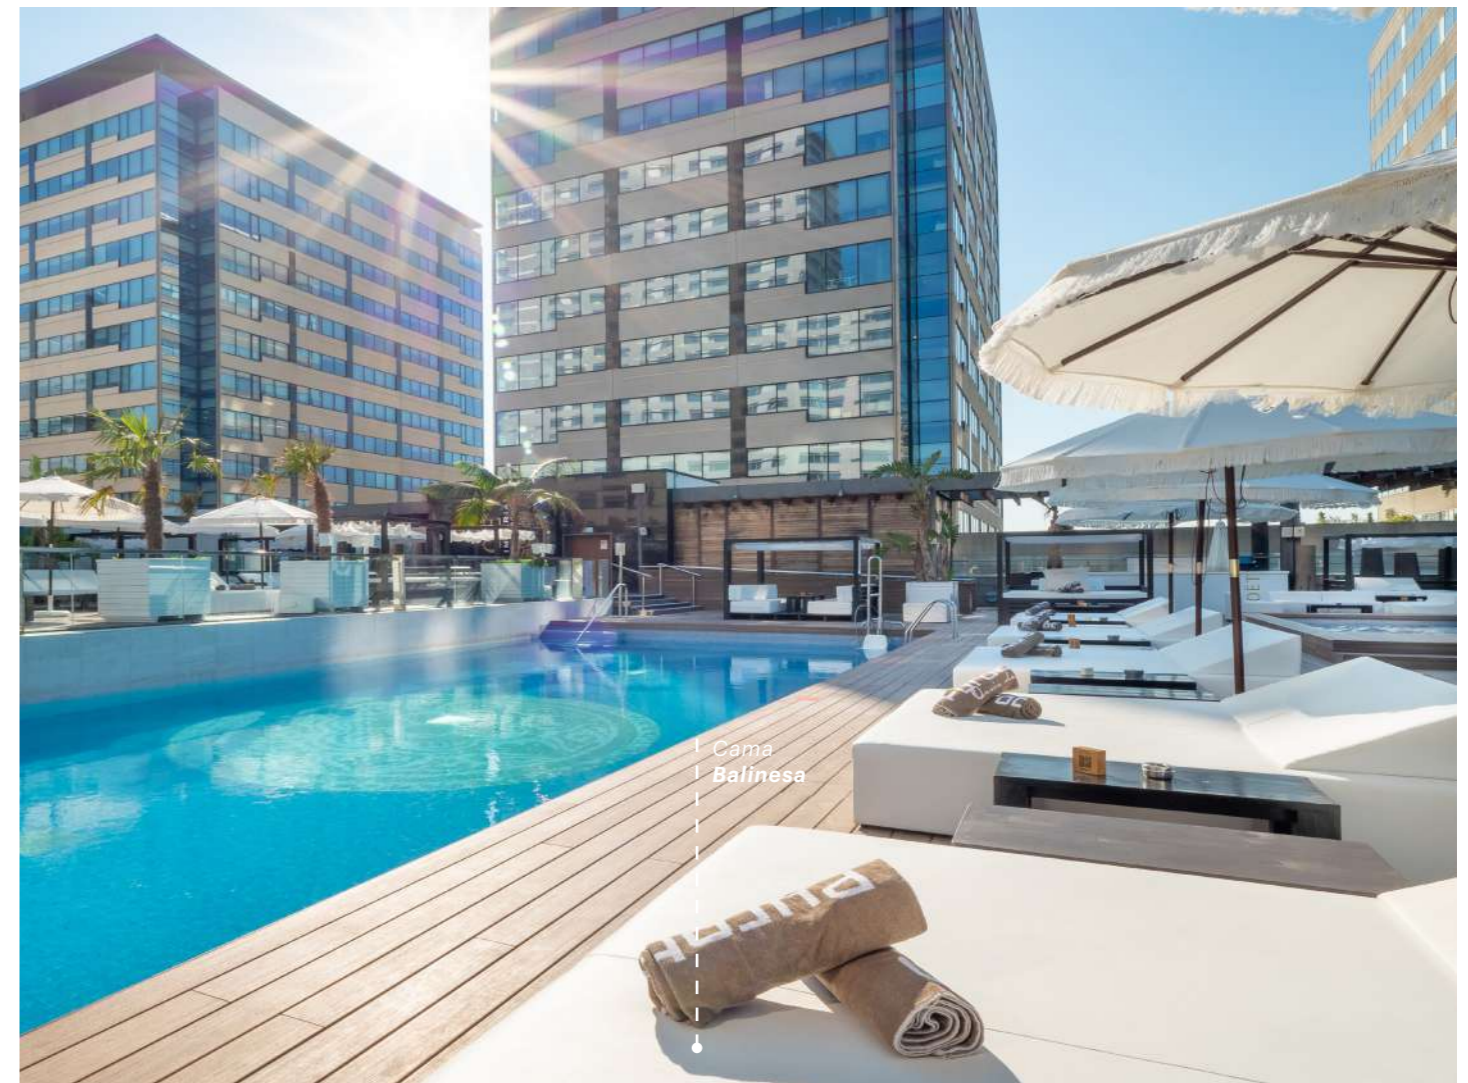

Beach Club
Barcelona