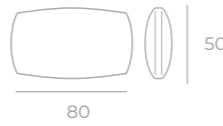

Tumbona Aruba Doble

Tumbonas
Lago

Tumbona Lago

Accesorios

Colchonetas de espuma tapizadas a medida

Pack 2 cojines 60 x60

Pack 2 cojines rectangulares

Pack 2 cojines 50 x50