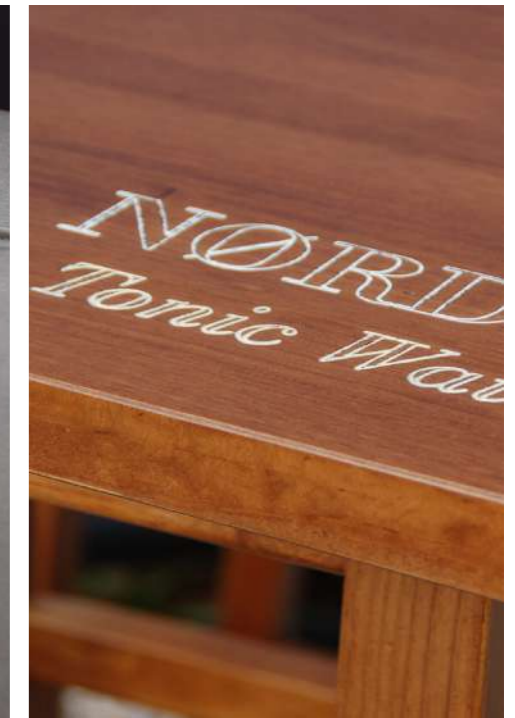

Grabado Láser